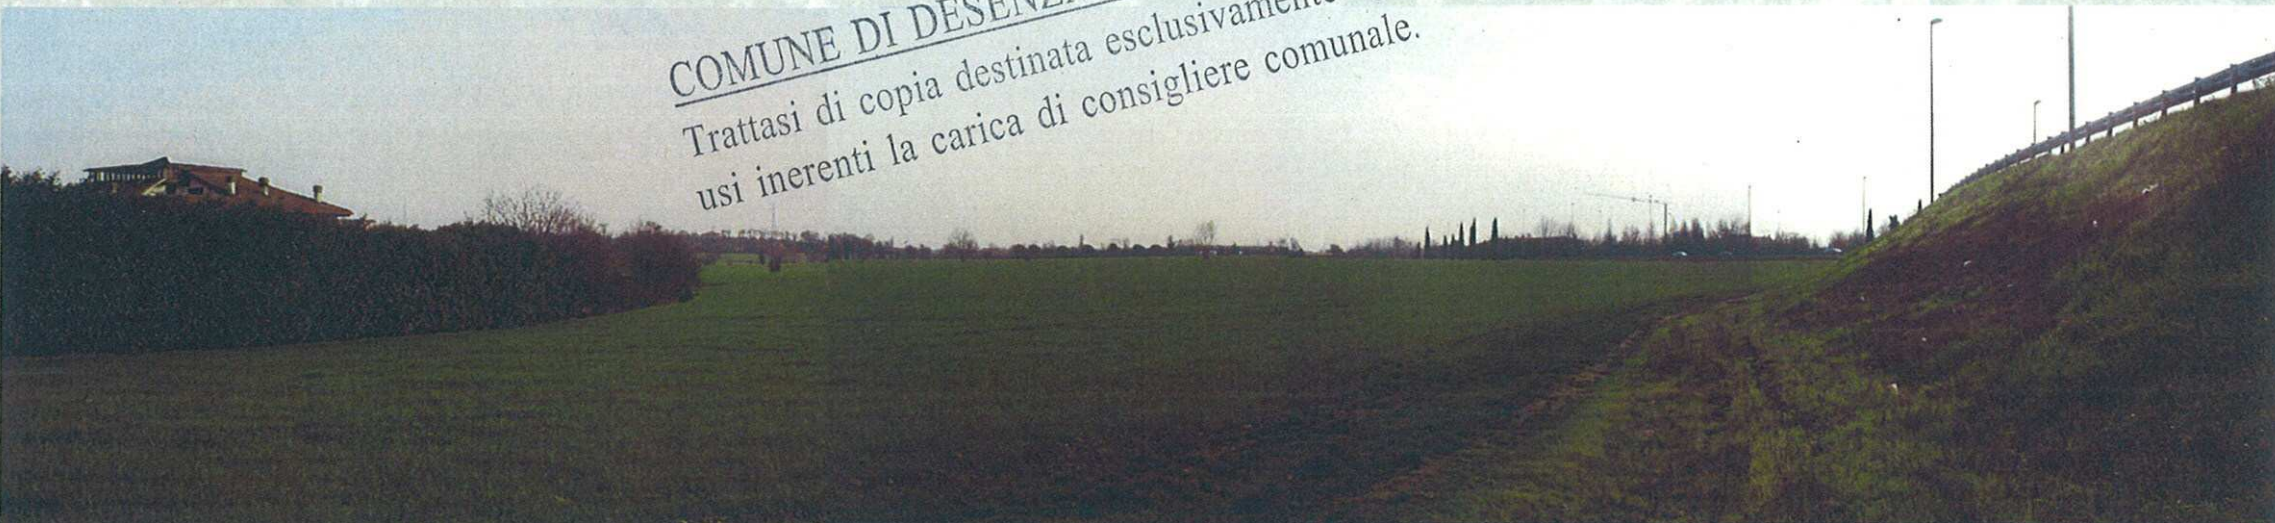

LUOGO & PAESAGGIO

Vista zenitale

L'AREA DI PROGETTO VISTA DALLA COLLINA MORENICA A NORD (C.na Mirabello)

Vista da ovest

Vista da nord

Vista da est

ROTONDA E CAVALCAVIA DI ACCESSO ALL'AREA DI PROGETTO

COMUNE DI DESENZANO DEL GARDA
Trattasi di copia destinata esclusivamente agli
usi inerenti la carica di consigliere comunale.

Vista da sud

L'AREA DI PROGETTO VISTA DAL PUNTO ACCESSO AD OVEST